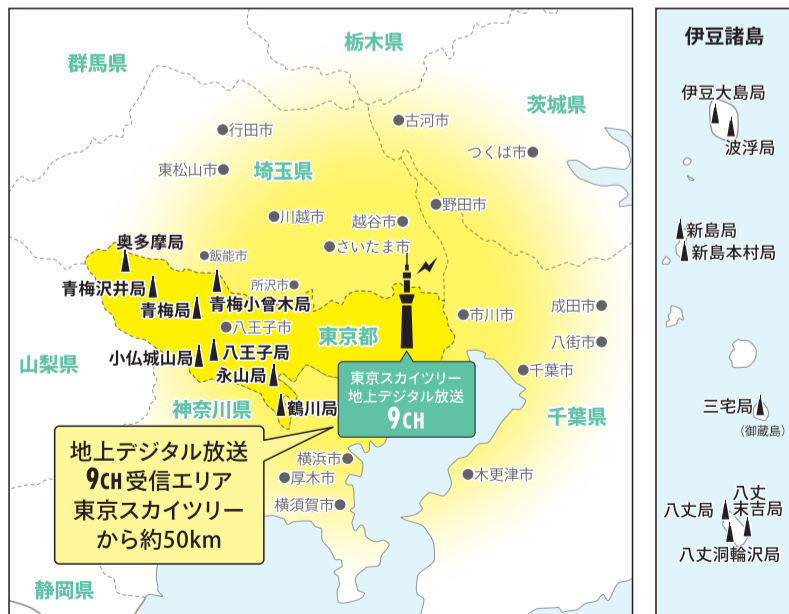

TR	SAT	SUN
5	00 MXショッピング	00 お買い物情報
6	00 ロンブー亮の釣りならまかせろ!	00 MXショッピング
7	00 珍湯たび	00 宝塚カフェブレイク
8	25 MXショッピング	30 MXショッピング
9	00 MXショッピング	30 MXショッピング
10	00 東京ホンマもん教室	30 ダンジョン飯
11	30 ぐるり東京 江戸散歩	00 京都画報
12	00 土曜はカラフル!!!	00 MXショッピング
13	00 MXショッピング	30 水曜どうでしょう プレミア
14	30 5/4, 11, 25「錦鯉が行く!のり散歩」	00 探偵ナイトスクープ
15	00 MXショッピング	00 お買い物情報
16	00 1×8いこうよ!	00 お買い物情報
17	00 田村淳の訊きたい放題!	00 探偵ナイトスクープ
18	25 TOKYO MX news FLAG	00 お買い物情報
19	00 5/4, 18「MXショッピング」	00 くらぶるTVちゃんねる!!
20	00 5/4「MXショッピング」	00 死神坊ちゃん & 黒メイド(第3期)
21	00 音ポケPOPS	30 アイドルマスター シンデレラガールズ 再
22	00 ワンルーム、日当たり普通、天使つき。	30 ラブライブ! 虹ヶ咲学園スクールアイドル同好会 2期
23	00 227計算外	00 神ノ塔-Tower of God- 再
24	00 夜のクラゲは泳げない	00 無職転生 II ~異世界行ったら本気だす~
25	00 THE NEW GATE	00 無職転生 II ~異世界行ったら本気だす~
26	00 お買い物情報	00 無職転生 II ~異世界行ったら本気だす~
27	00 日本グレートスポット紀行	00 無職転生 II ~異世界行ったら本気だす~
28	00 MXショッピング	00 無職転生 II ~異世界行ったら本気だす~

※番組情報は編成の都合上変更になる場合がございますのでご了承ください。

最新の番組情報は、HPの番組表をご確認ください。 s.mxtv.jp ▶ 「番組表」 MX 番組表

地上デジタル放送受信エリアのめやす

●エリア内であっても電波伝搬の状況によっては視聴できないこともあります。●東京都全域と神奈川県、埼玉県、千葉県、茨城県の一部の約1500万世帯が対象(栃木県、群馬県、山梨県、静岡県の一部もケーブルテレビにより視聴可能)。●東京都の西部地域(多摩、八王子、青梅、奥多摩など)及び島しょ地域(伊豆諸島)に中継局を設置してカバー。●小笠原諸島はケーブルテレビでカバーしています。