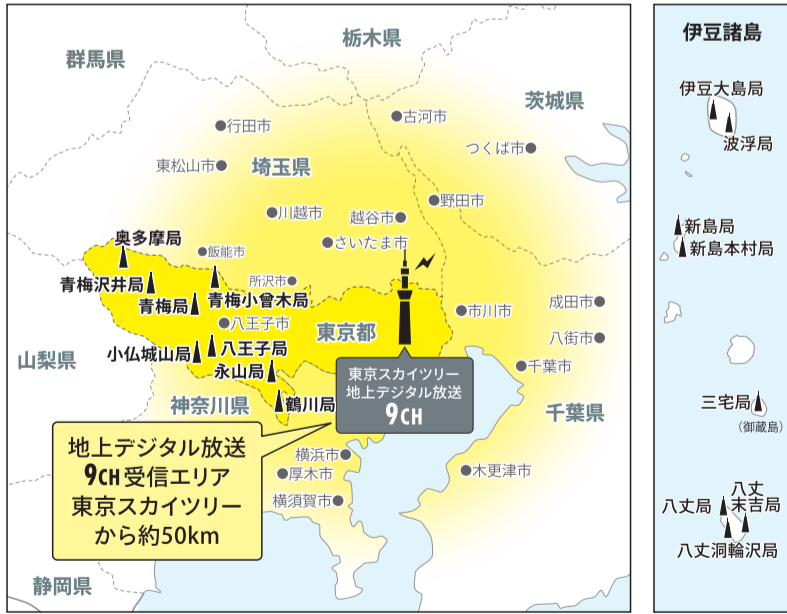

TR	SAT	SUN
5	00 MXショッピング 30 お買い物情報	00 お買い物情報 30 お買い物情報
6	00 ロンパールの釣りならませろ!	00 MXショッピング
7	00 キャッチ! ティニビン	00 宝塚カフェフレイク
8	30 MXショッピング 30 2/3, 10, 24 [Do! Fishing]	00 宝塚カフェフレイク
9	00 MXショッピング	00 MXショッピング
10	00 2/10, 24 「東京ホンマもん教室」	00 宝塚カフェフレイク
11	30 ぐるり東京 江戸散歩	00 宝塚カフェフレイク
12	00 土曜はカラフル!!!	00 MXショッピング
13	30 2/10, 24 「錦織が行く! のり散歩」	00 宝塚カフェフレイク
14	00 MXショッピング	00 宝塚カフェフレイク
15	00 MXショッピング	00 宝塚カフェフレイク
16	00 MXショッピング	00 宝塚カフェフレイク
17	00 MXショッピング	00 宝塚カフェフレイク
18	00 MXショッピング	00 宝塚カフェフレイク
19	00 MXショッピング	00 宝塚カフェフレイク
20	00 MXショッピング	00 宝塚カフェフレイク
21	00 MXショッピング	00 宝塚カフェフレイク
22	00 MXショッピング	00 宝塚カフェフレイク
23	00 MXショッピング	00 宝塚カフェフレイク
24	00 MXショッピング	00 宝塚カフェフレイク
25	00 MXショッピング	00 宝塚カフェフレイク
26	00 MXショッピング	00 宝塚カフェフレイク
27	00 MXショッピング	00 宝塚カフェフレイク
28	00 MXショッピング	00 宝塚カフェフレイク

※番組情報は編成の都合上変更になる場合がございますのでご了承ください。

最新の番組情報は、HPの番組表をご確認ください。 s.mxtv.jp ▶ 「番組表」 MX 番組表

地上デジタル放送受信エリアのめやす

●エリア内であっても電波伝搬の状況によっては視聴できないこともあります。●東京都全域と神奈川県、埼玉県、千葉県、茨城県の一部の約1500万世帯が対象(栃木県、群馬県、山梨県、静岡県の一部もケーブルテレビにより視聴可能)。●東京都の西部地域(多摩、八王子、青梅、奥多摩など)及び島しょ地域(伊豆諸島)に中継局を設置してカバー。●小笠原諸島はケーブルテレビでカバーしています。