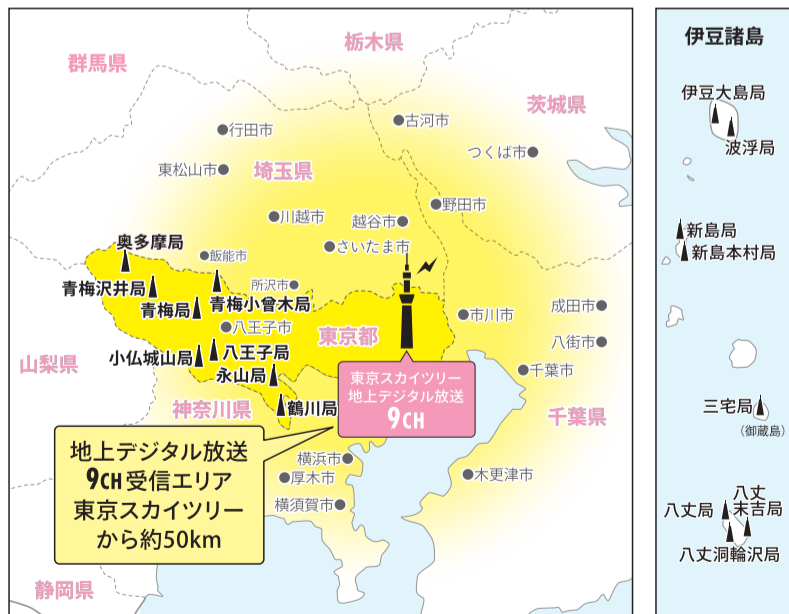

新番組 再放送番組 エムキャストで配信

※番組情報は編成の都合上変更になる場合がございますのでご了承ください。

最新の番組情報は、HPの番組表をご確認ください。 s.mxtv.jp ▶ 「番組表」 MX 番組表

地上デジタル放送受信エリアのめやす

●エリア内であっても電波伝搬の状況によっては視聴できないこともあります。●東京都全域と神奈川県、埼玉県、千葉県、茨城県の一部の約1500万世帯が対象(栃木県、群馬県、山梨県、静岡県の一部もケーブルテレビにより視聴可能)。●東京都の西部地域(多摩、八王子、青梅、奥多摩など)及び島しょ地域(伊豆諸島)に中継局を設置してカバー。●小笠原諸島はケーブルテレビでカバーしています。

タイム料金表

時間	ランク A	特B	B	C
30分	1,600,000	1,200,000	700,000	540,000
25分	1,450,000	1,090,000	630,000	490,000
20分	1,280,000	960,000	560,000	430,000
15分	1,170,000	880,000	510,000	400,000
10分	1,010,000	760,000	450,000	340,000
5分	810,000	610,000	350,000	270,000

(単位: 円)

- ①時間枠は、いずれも局が保有するSBを含みますので、実際の契約放送時間はそれぞれ短縮されます。
- ②タイム料金には、番組制作費、CM制作費は含まれません。
- ③30分以上の番組の料金は、30分の料率を適用し加算いたします。
- ④TOKYO MX1、TOKYO MX2は同一の料金を適用いたします。
- ⑤同一番組でタイムランクが2つ以上にかかると、一番高いランクの料金を適用いたします。
- ⑥祝日、正月三日及び振替休日には土日のタイムランクを適用いたします。

ケーブルテレビ

東京都	神奈川県	埼玉県	千葉県	山梨県
- J:COM 足立 - J:COM 板橋 - J:COM 江戸川 - J:COM 大田 - J:COM 武蔵野・三鷹 - J:COM 世田谷 - J:COM 中野 - J:COM 東京東エリア - J:COM 多摩 - J:COM 調布	- J:COM 東京西エリア - J:COM 西東京 - J:COM 八王子・日野 - J:COM 武蔵野・三鷹 - J:COM 伊豆急ケーブルネットワーク - J:COM 多摩ケーブルネットワーク - J:COM 瑞穂ケーブルネットワーク - J:COM 瑞穂ケーブルテレビ - J:COM 調布	- J:COM 湘南 - J:COM 横浜 - J:COM 相模原・大和 - J:COM 秦野・伊勢原 - J:COM かながわセントラル - J:COM 町田・川崎 - J:COM 伊豆急ケーブルネットワーク - J:COM 小田原 - J:COM 藤沢 - J:COM 鎌倉・深谷 - 入間ケーブルテレビ	- J:COM さいたま - J:COM 所沢 - 狭山ケーブルテレビ - テレビ行田 - 飯能日高テレビ - 毛呂山中央テレビ共済組合 - ゆずの聖ケーブルテレビ - スカパー JSAT - J:COM YF船橋習志野 - J:COM 浦安 - J:COM 東津 - J:COM 東関東 - スカパー JSAT - いちばらケーブルテレビ - イースト・コミュニケーションズ - J:COM 草加 - J:COM 熊谷 - 成田ケーブルテレビ	- ケーブルテレビ河川湖 - CATV富士五湖 - ケーブルテレビ富士 - 日本ネットワークサービス - 白根ケーブルネットワーク - 映西CATV - 富士川CATV - 富士テレビ共済組合

TOKYO MX が視聴できているか、ご確認ください。チャンネル: 9CH

マルチチャンネルとは?

地上デジタル放送では高度な圧縮技術により、最大で同時に3チャンネルの放送が可能になりました。TOKYO MXでは2つの番組を同時放送するマルチチャンネル放送を実施しています。

1. 1 リモコンの9を押します。通常、このときに表示されるのは、TOKYO MX1です。
2. 2 選局ボタンのを押してください。TOKYO MX 2の番組が表示されます。

詳しくはこちら ▶ s.mxtv.jp/multi_guide/

EPG番組表の表示方法

TOKYO MX 1の番組情報を2列分、TOKYO MX 2の番組情報を1列分の表示とし、より充実した内容をお届けしています。

	TOKYO MX 1	TOKYO MX 2
0	091	092
5	00 MXショッピング	00 ヒーリングタイム&ヘッドラインニュース
	30 お買い物情報