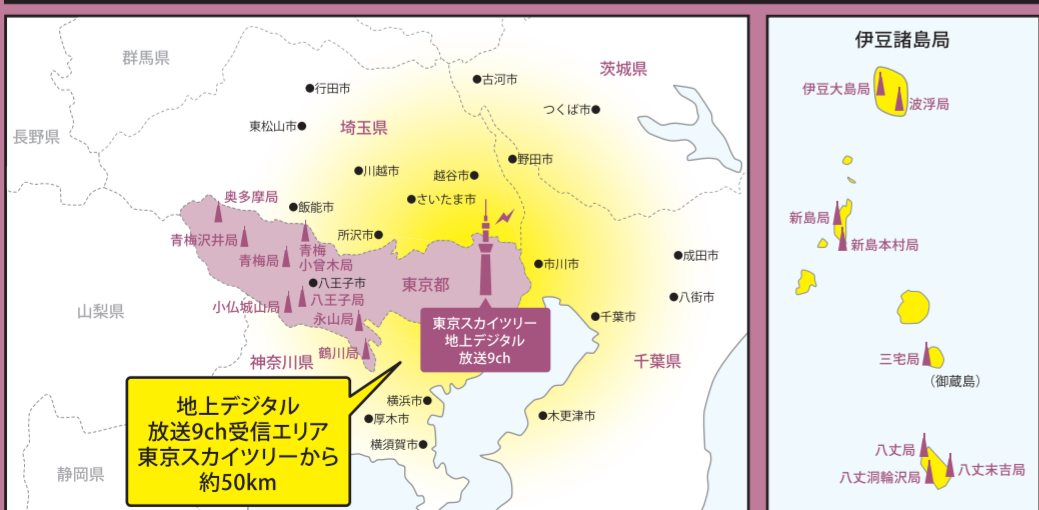

Main programming schedule table for TOKYO MX 1, 2016.11, listing programs like MXショッピング, ひるむすび, SHOW BY ROCK!, and 5chをさがせ!

※番組情報は編成の都合上、変更になる場合がございます。ご了承ください。

地上デジタル放送受信エリアのめやす

●エリア内であっても電波伝搬の状況によっては視聴できないこともあります。●東京都全域と埼玉県、千葉県、神奈川県、茨城県の一部の1430万世帯が対象(栃木県、群馬県、山梨県、静岡県の一部もケーブルテレビにより視聴可能)。

タイムスポット料金表【2016年11月現在】

Table with columns: タイムランク (5, 6, 9, 12, 13, 15, 17, 18, 23, 25, 26), タイム料金 (A, 特B, B, C) for weekdays, weekends, and holidays.

Table with columns: ランク (A, 特B, B, C), タイム料金 for different durations: 30分, 25分, 20分, 15分, 10分, 5分.