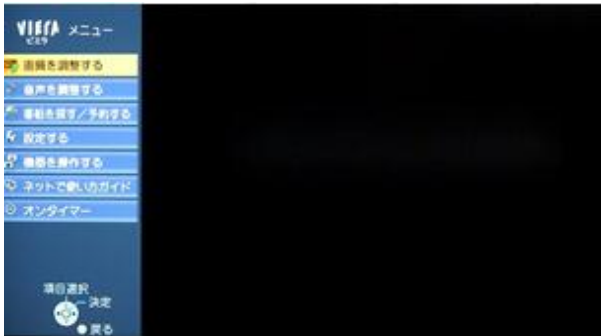

「メニュー」  
ボタンを押す

「再スキャン」  
手順

この様な画面になります

「設定する」  
選択、決定

「初期設定」  
選択、決定

「設置設定」  
選択、決定  
(要3秒以上長押し)

長押しができていないと次の  
様な画面になりますので  
もう一度やり直してください

「チャンネル設定」  
選択、決定