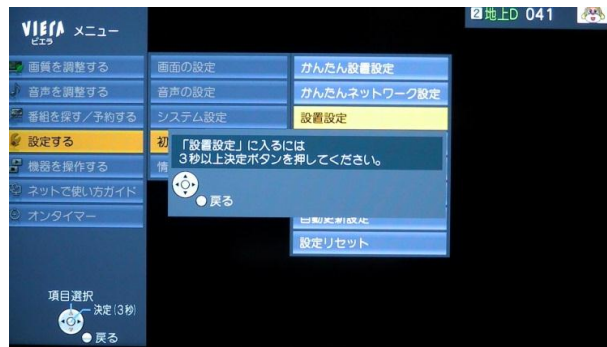

「メニュー」  
ボタンを押す

「再スキャン」  
手順

この様な画面になります

「設定する」  
選択、決定

「初期設定」  
選択、決定

「設置設定」  
選択、決定  
(要3秒以上長押し)

長押しができていないと次の  
様な画面になりますので  
もう一度やり直してください

「チャンネル設定」  
選択、決定

スキャン中

「地上デジタル」  
選択、決定

スキャン完了迄に  
2~3分程度かかります  
完了次第画面が  
変わりますので  
それまでにはお待ちください

この様な画面になります

リモコン	CH	チャンネル名	種類	アンテナレベル
1	051	静岡朝日テレビ	テレビ	88 高
2	041	だいちテレビ	テレビ	90 高
3	081	テレビ静岡	テレビ	86 高
4	011	NHK総合・静岡	テレビ	88 高
5	----	----	----	----
6	061	SBS	テレビ	88 高
7	----	----	----	----
8	021	NHK教育・静岡	テレビ	81 高
9	----	----	----	----
10	----	----	----	----
11	----	----	----	----
12	----	----	----	----