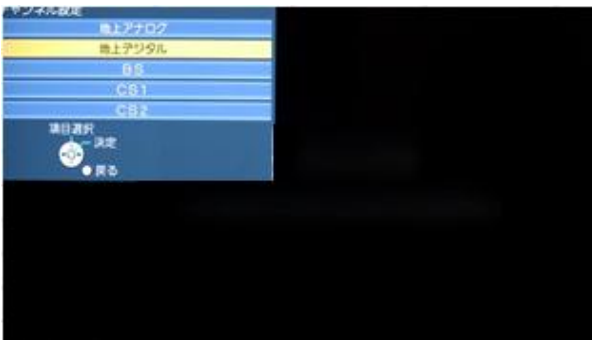

「地上デジタル」
選択、決定

スキャン完了迄に
2~3分程度かかります
完了次第画面が
変わりますので
それまでにはお待ちください