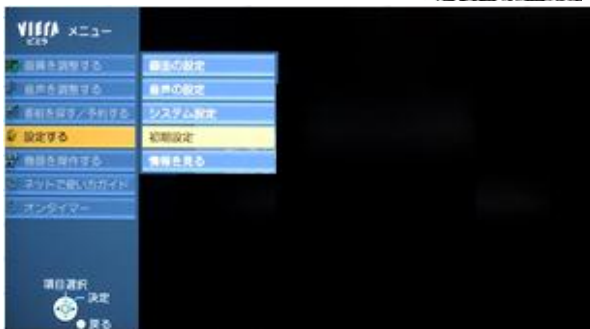

「メニュー」  
ボタンを押す

「再スキャン」  
手順

この様な画面になります

「設定する」  
選択、決定

「初期設定」  
選択、決定

「設置設定」  
選択、決定  
(要3秒以上長押し)

長押しができていないと次の  
様な画面になりますので  
もう一度やり直してください

「チャンネル設定」  
選択、決定