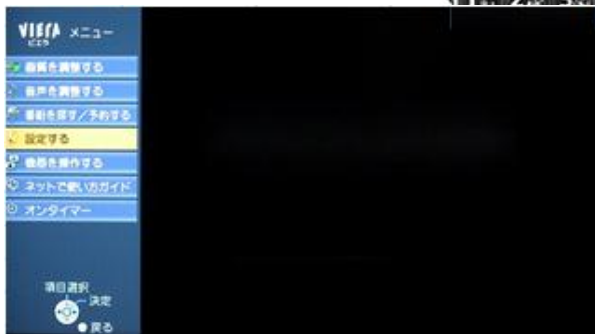

「メニュー」  
ボタンを押す

「再スキャン」  
手順

この様な画面になります

「設定する」  
選択、決定

「初期設定」  
選択、決定

「設置設定」  
選択、決定  
(要3秒以上長押し)

長押しができていないと次の  
様な画面になりますので  
もう一度やり直してください

「チャンネル設定」  
選択、決定