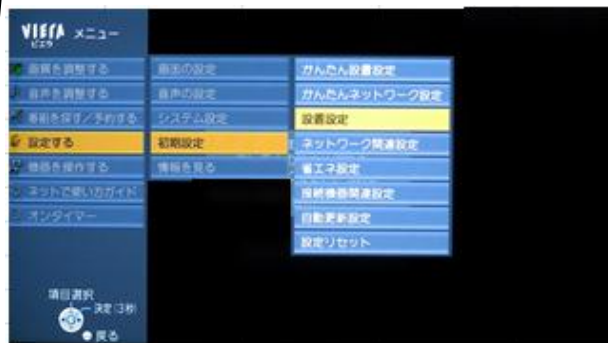

「メニュー」  
ボタンを押す

「再スキャン」  
手順

この様な画面になります

「設定する」  
選択、決定

「初期設定」  
選択、決定

「設置設定」  
選択、決定  
(要3秒以上長押し)

長押しができていないと次の  
様な画面になりますので  
もう一度やり直してください

「チャンネル設定」  
選択、決定

スキャン中

「地上デジタル」  
選択、決定

スキャン完了迄に  
2~3分程度かかります  
完了次第画面が  
変わりますので  
それまでにはお待ちください

この様な画面になります

リモコン	CH	チャンネル名	種類	アンテナレベル
1	051	静岡朝日テレビ	テレビ	88 高
2	041	だいちテレビ	テレビ	90 高
3	081	テレビ静岡	テレビ	86 高
4	011	NHK総合・静岡	テレビ	88 高
5	----	----	----	----
6	061	SBS	テレビ	88 高
7	----	----	----	----
8	021	NHK教育・静岡	テレビ	81 高
9	----	----	----	----
10	----	----	----	----
11	----	----	----	----
12	----	----	----	----