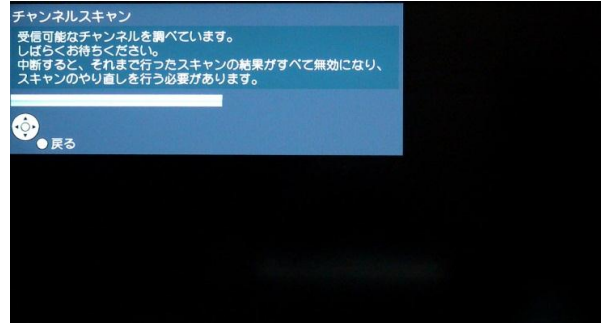

「チャンネル設定」
選択、決定

スキャン中