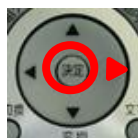

正しく設定されて
いることを確認後、
「終了」