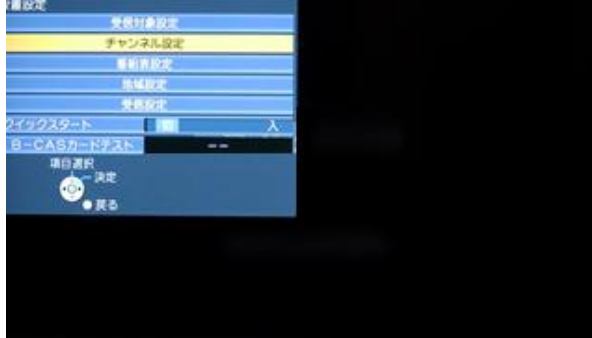

「チャンネル設定」
選択、決定

スキャン中