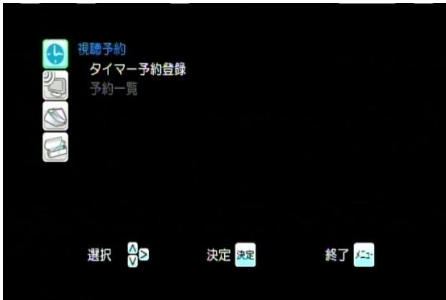

地域名	: 神奈川県
初期スキャン	
再スキャン	
チャンネル	: 13
受信レベル	: 0

<input checked="" type="checkbox"/> 開始する
<input type="checkbox"/> 開始しない

◀選択 (決定)実行

スキャン中

スキャン完了迄に2~3分程度かかります  
完了次第画面が変わりますので  
それまではお待ちください

「CH合せ (地域名)」  
選択、決定

初期

受信設定 (地上デジタル)

<b>CH合せ (地域名) &gt;</b>	
CH合せ (マニュアル) >	
CHスキップ設定 >	
受信周波数変更	する
ダウンロード	しない

◀選択 ▶決定 ◀戻る

「メニュー」ボタンを押すと  
通常画面に戻ります

# 「再スキャン」手順

「メニュー」ボタンを押すと  
この画面になります

「チャンネル設定」選択, 決定

「自動チャンネル設定」選択, 決定

当操作該当機種

八木アンテナ	Uniden	DX ANTENA
DTC10	DTH10	DIR-510
DTC30		DIR-610
DTC50		
DTC110		

も同等機種

「はい」選択, 決定