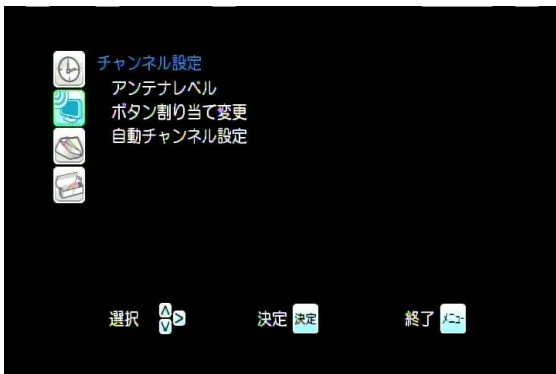

地域名	: 神奈川県
初期スキャン	
再スキャン	
チャンネル	: 13
受信レベル	: 0

<input checked="" type="checkbox"/> 開始する
<input type="checkbox"/> 開始しない

◀選択 (決定)実行

スキャン中

スキャン完了迄に2~3分程度かかります  
完了次第画面が変わりますので  
それまではお待ちください

「CH合せ (地域名)」  
選択、決定

初期

受信設定 (地上デジタル)

<b>CH合せ (地域名) &gt;</b>	
CH合せ (マニュアル) >	
CHスキップ設定 >	
受信周波数変更	する
ダウンロード	しない

◀選択 ▶決定 ◀戻る

「メニュー」ボタンを押すと  
通常画面に戻ります

# 「再スキャン」手順

「メニュー」ボタンを押すと  
この画面になります

「チャンネル設定」選択, 決定

「自動チャンネル設定」選択, 決定

当操作該当機種

八木アンテナ	Uniden	DX ANTENA
DTC10	DTH10	DIR-510
DTC30		DIR-610
DTC50		
DTC110		

も同等機種

「はい」選択, 決定