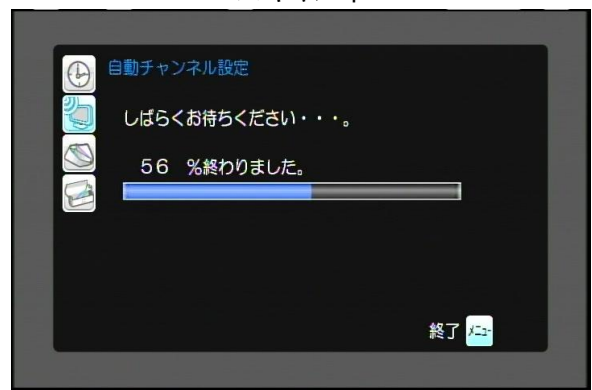

# 「再スキャン」手順

「メニュー」ボタンを押すと  
この画面になります

「チャンネル設定」選択, 決定

「自動チャンネル設定」選択, 決定

当操作該当機種

八木アンテナ	Uniden	DX ANTENA
DTC10	DTH10	DIR-510
DTC30		DIR-610
DTC50		
DTC110		

も同等機種

「はい」選択, 決定

スキャン中

スキャン完了迄に2~3分程度かかります  
完了次第画面が変わりますので  
それまではお待ちください

スキャンが終わるとこの画面に戻ります

「メニュー」ボタン  
を押すと  
通常画面に戻ります