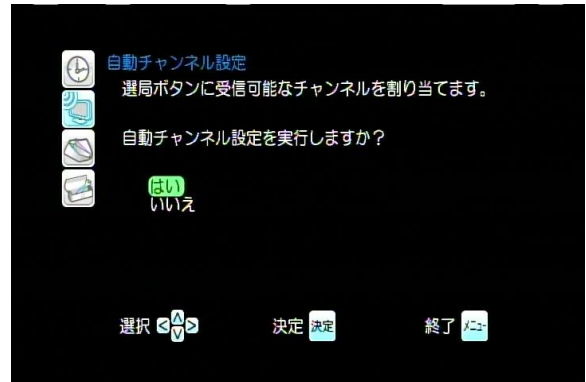

# 「再スキャン」手順

「メニュー」ボタンを押すと  
この画面になります

「チャンネル設定」選択, 決定

「自動チャンネル設定」選択, 決定

当操作該当機種

八木アンテナ	Uniden	DX ANTENA
DTC10	DTH10	DIR-510
DTC30		DIR-610
DTC50		
DTC110		

も同等機種

「はい」選択, 決定