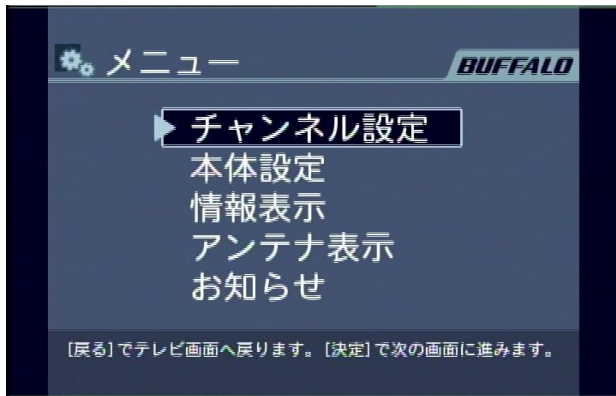

バッファロー 地デジチューナー

決定

選択キー

戻る

メニュー

「メニュー」ボタンと「番組表」ボタンの位置が逆のリモコンもあります

再スキャン 手順

リモコン送信部を
本体表面に向けて
「メニュー」ボタンを押す

「チャンネル設定」決定

「チャンネル取得」決定

「B-CASカード・ケーブルの確認」画面表示 決定

「地域設定」お住まいの都府県を選択 決定

「地域設定」お住まいの都府県を選択、決定

スキャン中

スキャン完了迄に2~3分程度かかります
完了次第画面が変わりますので
それまではお待ちください

「リモコン割当設定画面」表示