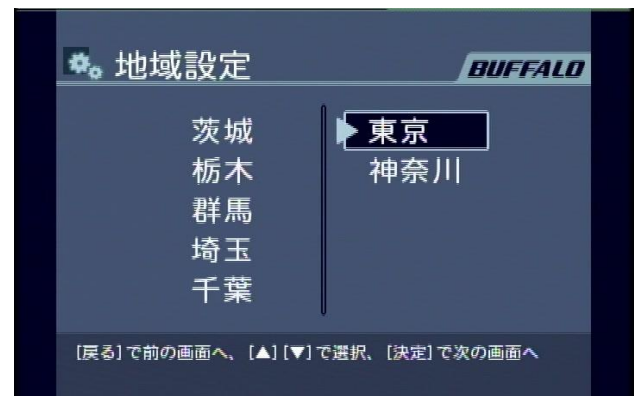

バッファロー 地デジチューナー

決定

選択キー

戻る

メニュー

「メニュー」ボタンと「番組表」ボタンの位置が逆のリモコンもあります

再スキャン 手順

リモコン送信部を
本体表面に向けて
「メニュー」ボタンを押す

「チャンネル設定」決定

「チャンネル取得」決定

「B-CASカード・ケーブルの確認」画面表示 決定

「地域設定」お住まいの都府県を選択 決定

「地域設定」お住まいの都府県を選択、決定

スキャン中

スキャン完了迄に2~3分程度かかります
完了次第画面が変わりますので
それまではお待ちください

「リモコン割当設定画面」表示

「決定」で「メニュー」画面に戻り
更に「戻る」ボタンを押すと
通常画面に戻ります