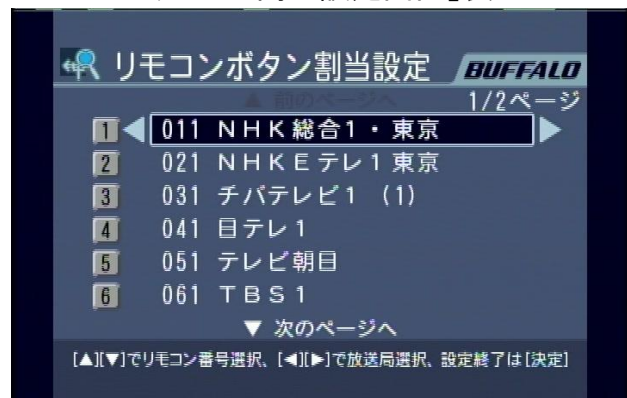

バッファロー 地デジチューナー

決定

選択キー

戻る

メニュー

「メニュー」ボタンと「番組表」ボタンの位置が逆のリモコンもあります

再スキャン 手順

リモコン送信部を
本体表面に向けて
「メニュー」ボタンを押す

「チャンネル設定」決定

「チャンネル取得」決定

「B-CASカード・ケーブルの確認」画面表示 決定

「地域設定」お住まいの都府県を選択 決定

「地域設定」お住まいの都府県を選択、決定

スキャン中

スキャン完了迄に2~3分程度かかります
完了次第画面が変わりますので
それまではお待ちください

「リモコン割当設定画面」表示

「決定」で「メニュー」画面に戻り
更に「戻る」ボタンを押すと
通常画面に戻ります